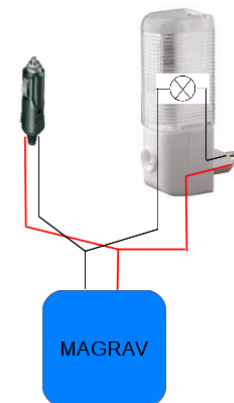

## Connecteur hybride

Il sert à faire la connexion d'un Magrav pour la voiture au réseau électrique de la maison. Avec cet ensemble on peut brancher un Magrav-1ÉR-V ou un Magrav-2ÉR-V soit à une prise murale dans la maison, soit dans un allume-cigare dans la voiture.

L'ensemble de connexion hybride comprend:

1. Un allume-cigare avec un tube de protection
2. Une veilleuse avec prise murale
3. Les deux fils soudés ensemble pour être connecté au terminal du Magrav.

[Pour les faire vous-même ou le commander suivez ce lien.](#)