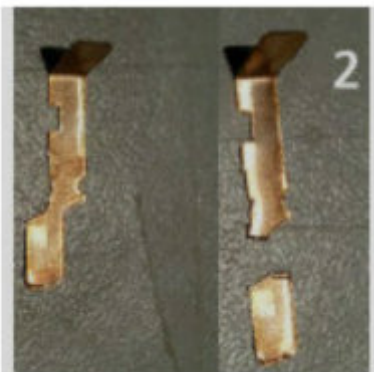

## Connecteur hybride

Il sert à faire la connexion d'un Magrav pour la voiture au réseau électrique de la maison. Avec cet ensemble on peut brancher un Magrav-1ÉR-V ou un Magrav-2ÉR-V soit à une prise murale dans la maison, soit dans un allume-cigare dans la voiture.

L'ensemble de connexion hybride comprend:

1. Un allume-cigare avec un tube de protection
2. Une veilleuse avec prise murale
3. Les deux fils soudés ensemble pour être connecté au terminal du Magrav.

[Pour les faire vous-même ou le commander suivez ce lien.](#)