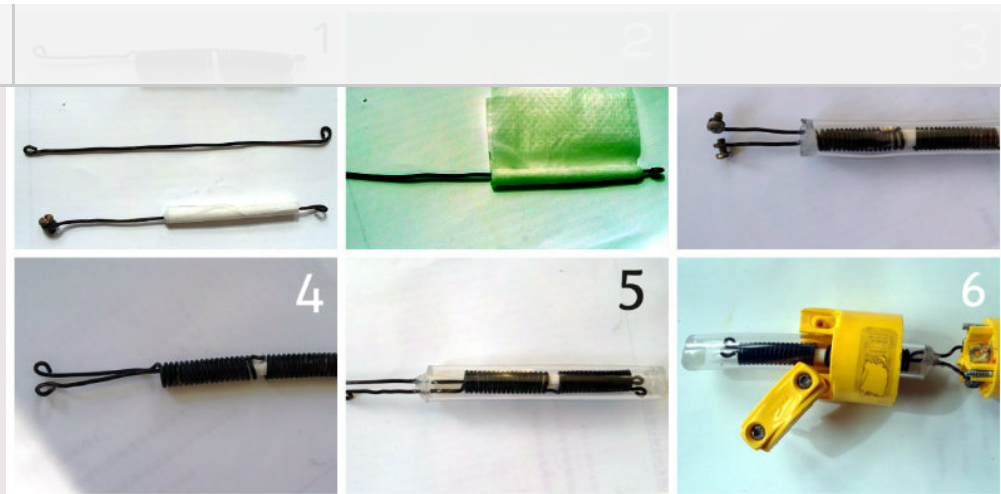

Ce condensateur peut être intégré dans un magrav (surtout pour le Magrav-3ÉP) ou simplement pluggé dans une prise murale pour aider le nano-plaquage des fils de la maison.

[Pour le faire vous-mêmes ou le commander suivez ce lien.](#)