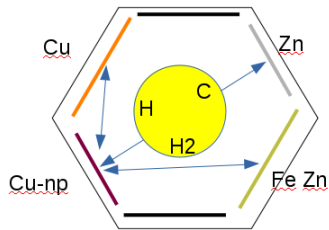

Ajout du Groupe Réacteur Plasma

Par Jon Bliven

La relation de charge/masse entre le bleu clair et foncé est de 24:1. 24 gravitationnel versus 1 magnétique. Cette relation va comprimer le magnétique et inciter le plasma libre qui est au centre à ouvrir.