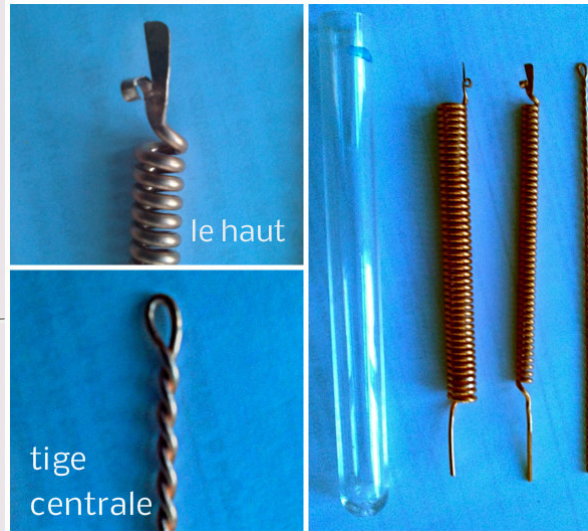

Pour [les faire vous-même](#) ou le [commander](#) suivez le lien.

Xiànrshí shēnghuó Real'naya zhizn' La Vida real

LA VRAIE VIE Das wahre Leben THE TRUE LIFE

Cliquez sur l'image pour lire, téléchargez et partager notre nouveau livre...
gratuitement!

This is a boxed text block. You can use it to draw attention to important content.