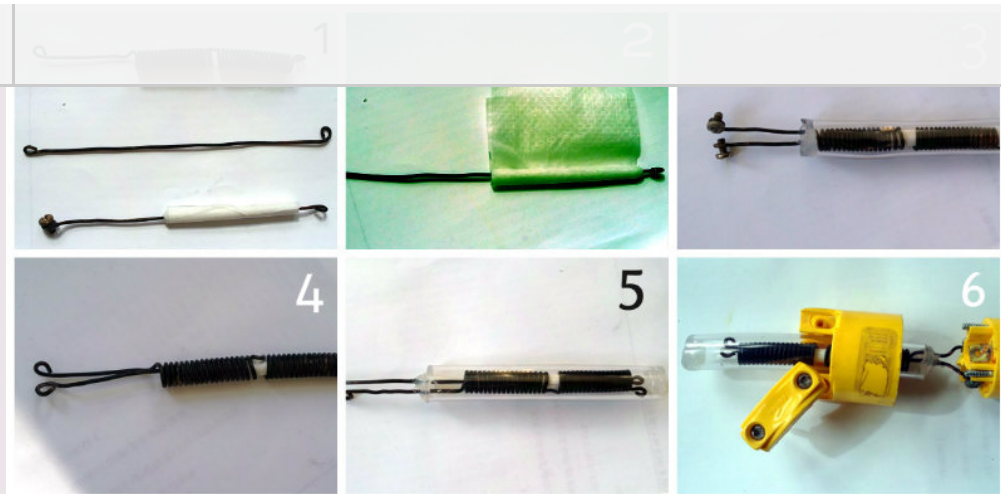

[Pour le faire vous-mêmes ou le commander suivez ce lien.](#)

Vacances au Lac Atitlan, Guatemala